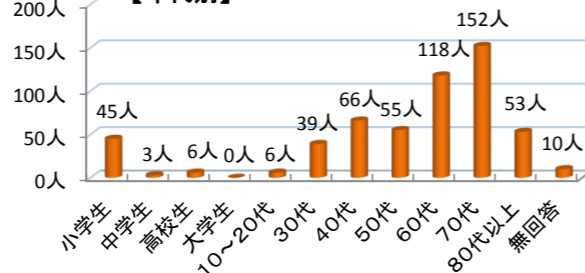

前回のアンケートより

<前回のアンケートを受けて>

- ・貸室の予約受付を2ヶ月先から3ヶ月先へ変更し、予約抽選がはずれた時に他の施設を探せるようにしました。
- ・子ども向けイベントとして、夏休み子どもウイーク、子ども書初めを行ないました。

【コミハ利用回数】

【年代別】

2月 新刊図書のご案内

2月1日(金)より予約受付開始

〔図書名〕	〔著者〕	備考
看る力 アガワ流介護入門	阿川佐和子	著者の父を看取り認知症の母を世話する等説得力のある体験的介護法
こんな夜更けにバナナかよ	渡辺 一史	鹿野靖明34歳。難病の筋ジストロフィー患者で一人では寝返りも打てない。だけど自由に生きたい
熱帯	森見登美彦	幻の本をめぐる大いなる追跡が始まった！謎を追いついに追われて大航海！
日本国紀	百田 尚樹	2000年以上にわたる国民の歴史を、激動にみちた国家の変遷をつないだ壮大な叙事詩
ブロードキャスト	湊 かなえ	著者初の学園青春小説。陸上の夢が消えた僕はまさかの放送部へ。そこに居場所はあるか
となりの脳世界	村田沙耶香	デビューから現在まで各紙誌に書いてきたエッセイを一冊にまとめた決定版