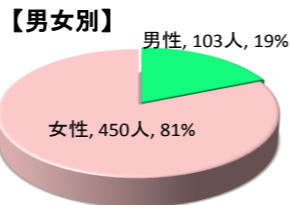

ご利用者アンケートのお知らせ

施設運営に関するご利用者アンケートを3月1日～3月31日に実施します。皆様のご意見・ご要望を賜り、施設運営に反映させていきたいと思っております。ご協力の程、よろしくお願い致します。

前回のアンケートより

<前回のアンケートを受けて>

- ・貸室の予約受付を2ヶ月先から3ヶ月先へ変更し、予約抽選がはずれた時に他の施設を探せるようにしました。
- ・子ども向けイベントとして、夏休み子どもウイーク、子ども書初めを行ないました。