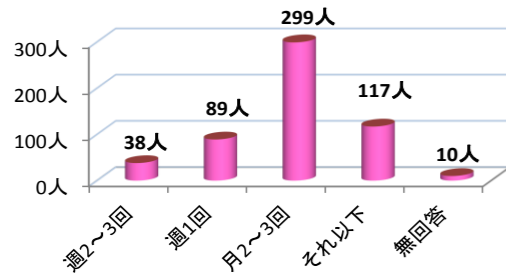

選挙による休館のお知らせ

2019統一地方選挙に伴い、当施設は選挙会場となります。下記日程は準備日と投票日となり、一般利用ができません。大変ご迷惑をおかけいたしますが、ご理解ご協力お願い申し上げます。

休館日：4月6日(土)、4月7日(日)

※参議院議員選挙も2019年の夏に予定されております。日程が決まり次第、本誌等でお知らせいたします。

ご利用者アンケートのお知らせ

施設運営に関するご利用者アンケートを3月1日～3月31日に実施します。皆様のご意見・ご要望を賜り、施設運営に反映させていきたいと思っております。ご協力の程、よろしくお願い致します。

前回のアンケートより

<前回のアンケートを受けて>

- ・貸室の予約受付を2ヶ月先から3ヶ月先へ変更し、予約抽選がはずれた時に他の施設を探せるようにしました。
- ・子ども向けイベントとして、夏休み子どもウイーク、子ども書初めを行ないました。

【コミハ利用回数】

【年代別】

2月 新刊図書のご案内

2月1日(金)より予約受付開始

〔図書名〕	〔著者〕	備考
看る力 アガワ流介護入門	阿川佐和子	著者の父を看取り認知症の母を世話する等説得力のある体験的介護法
こんな夜更けにバナナかよ	渡辺 一史	鹿野靖明34歳。難病の筋ジストロフィー患者で一人では寝返りも打てない。だけど自由に生きたい
熱帯	森見登美彦	幻の本をめぐる大いなる追跡が始まった！謎を追いついに追われて大航海！
日本国紀	百田 尚樹	2000年以上にわたる国民の歴史を、激動にみちた国家の変遷をつないだ壮大な叙事詩
ブロードキャスト	湊 かなえ	著者初の学園青春小説。陸上の夢が消えた僕はまさかの放送部へ。そこに居場所はあるか
となりの脳世界	村田沙耶香	デビューから現在まで各紙誌に書いてきたエッセイを一冊にまとめた決定版